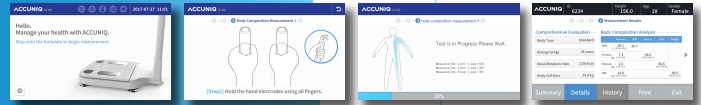

Termotlačiareň

Pre rýchlu tlač výsledkov.